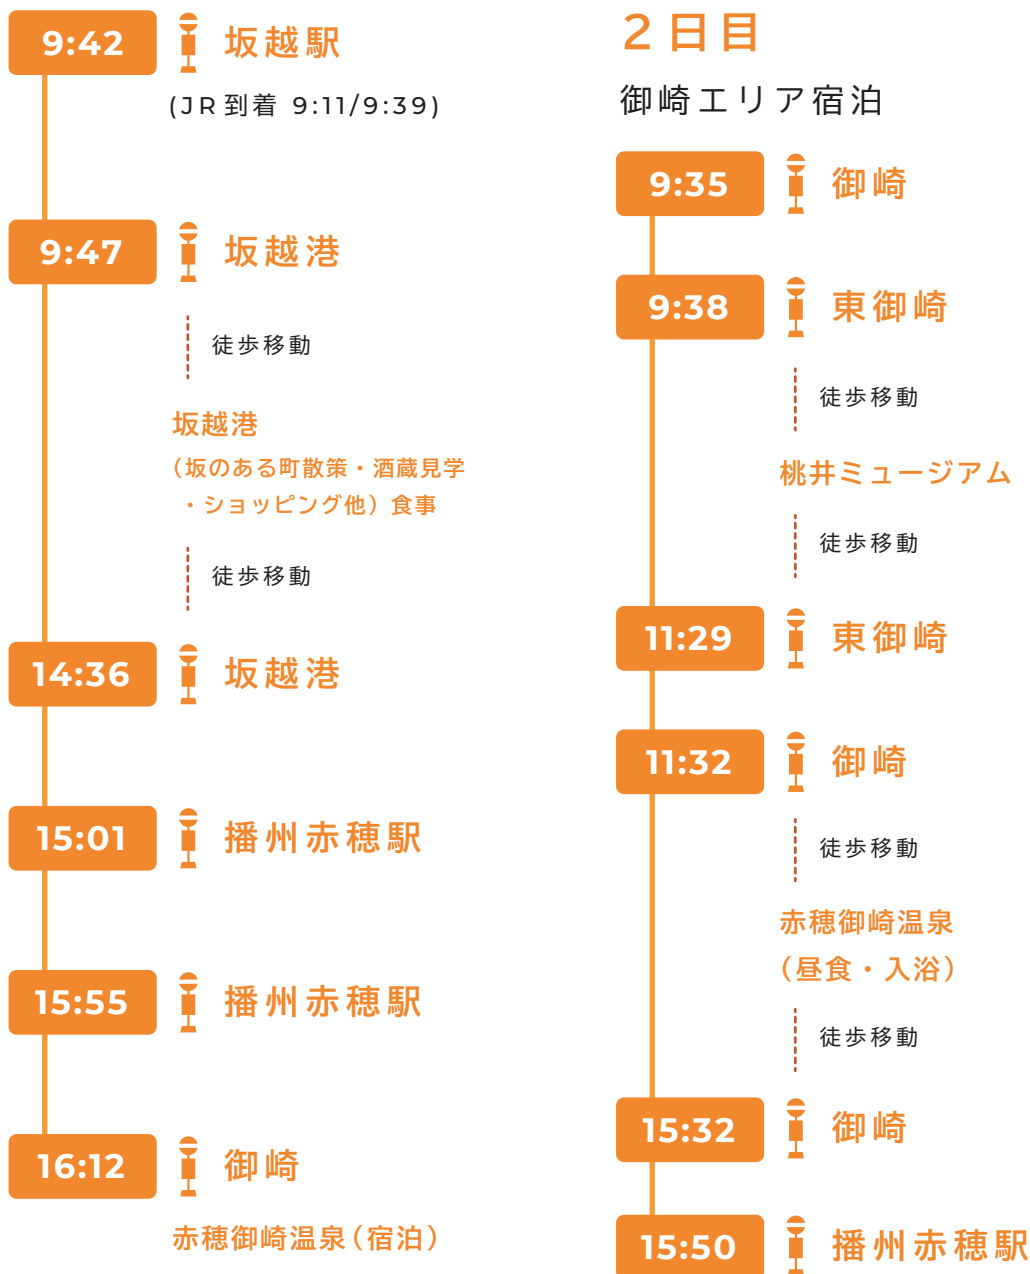

🍴 坂越エリアと赤穂御崎エリア 🍴

平日ルート

お電話からのお問い合わせ

株式会社ウイング神姫 0790-65-9171

AKOおいしい探検隊 特設サイト

https://shinki-gb.co.jp/ako_tanken2023/