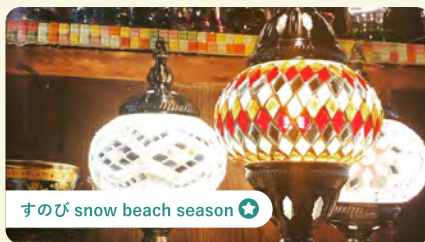

城下町のモデルコース

土日
限定

🕒 スポットシール 🌟 体験シール 🎁 特典あり

10:10 篠山口駅

行先番号1 篠山営業所行きのバスにご乗車ください

本篠山着：10:27

- まげきらい稲荷🕒🎁を参拝したあと、すのび snow beach season🌟を訪問するとスポットシールGET！
- すのび snow beach season🌟と染めカフェ貴久 KIKYU🕒🌟🎁では体験会を実施中。
  ※染めカフェ貴久 KIKYUの「染め体験」は事前予約制です